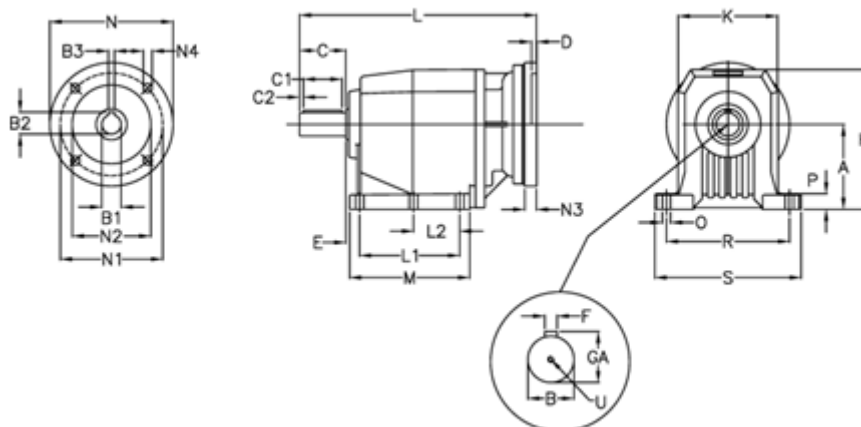

Varenummer: 40600704131230
 Beskrivelse: Tandhjulsgeær C703P-41,3-P80B5

Mål

| | | | |
|-----------|------------|-------------|------------|
| A = 210 | D = 4.0 | L2 = 0.0 | P = 30 |
| B = 60 | E = 25 | M = 222.0 | R = 300 |
| B1 = 19 | F = 18 | N = 200 | S = 350 |
| B2 = 21.8 | GA = 64.0 | N1 = 165 | U = M20x42 |
| B3 = 6 | H = 349 | N2 = 130 | |
| C = 120 | K = 262 | N3 = 0 | |
| C1 = 90 | L = 473.0 | N4 = M10x12 | |
| C2 = 15 | L1 = 165.0 | O = 22 | |